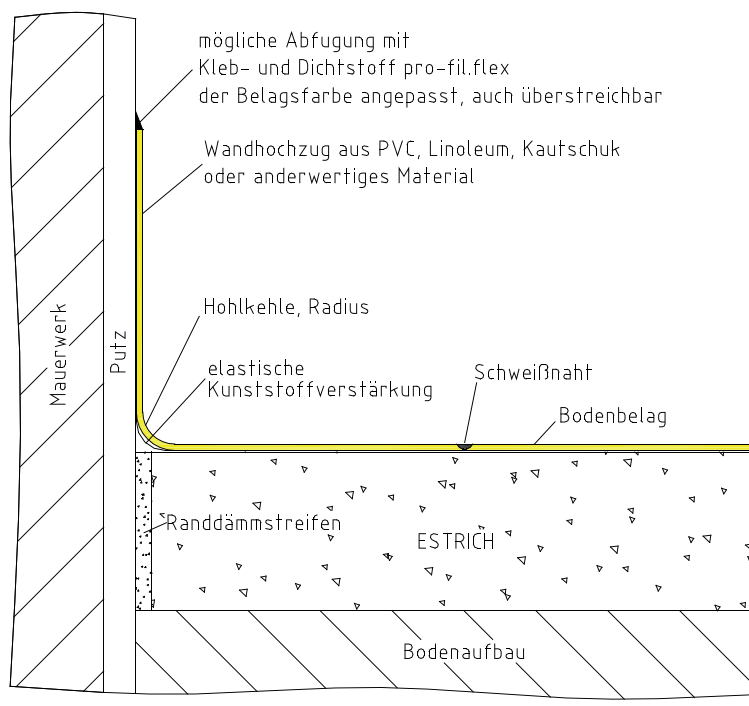

# PRO-FIL<sup>®</sup> HOCHZUG

...weil Hygiene am Boden beginnt!

Unsere Standardmaße:

<b>Material</b>	Linoleum, PVC, Kautschuk
<b>Materialgesamtstärke</b>	2,0 - 4,0 mm (abhängig vom Materialtyp)
<b>Standardschenkel</b>	100 x 100 mm   100 x 80 mm   100 x 55 mm
<b>Stangenlänge</b>	2400 mm
<b>Verpackung</b>	15 Stück je Mehrwegpalette (abhängig von Materialstärke)
<b>Radius</b>	ca. 10 - 15 mm (abhängig vom Material)

Die Produkteigenschaften sind abhängig vom beigestellten Bodenbelagsmaterial und sind daher stetigem Wandel unterlegen. Die oben angeführten Werte stellen keine Zusicherung der Machbarkeit dar und dienen lediglich als Richtwerte. In wie weit ein Bodenbelag verarbeitbar ist muss auftragsbezogen geprüft werden. Gegebenenfalls müssen Versuche durchgeführt werden.