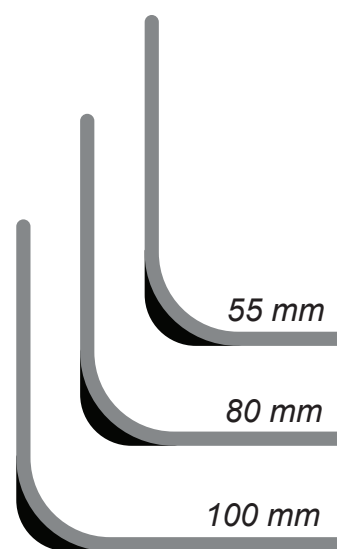

# PRO-FIL<sup>®</sup> HOCHZUG

...weil Hygiene am Boden beginnt!

Unsere Standardmaße:

<b>Material</b>	Linoleum, PVC, Kautschuk
<b>Materialgesamtstärke</b>	2,0 - 4,0 mm (abhängig vom Materialtyp)
<b>Standardschenkel</b>	100 x 100 mm   100 x 80 mm   100 x 55 mm
<b>Stangenlänge</b>	2400 mm
<b>Verpackung</b>	15 Stück je Mehrwegpalette (abhängig von Materialstärke)
<b>Radius</b>	ca. 10 - 15 mm (abhängig vom Material)